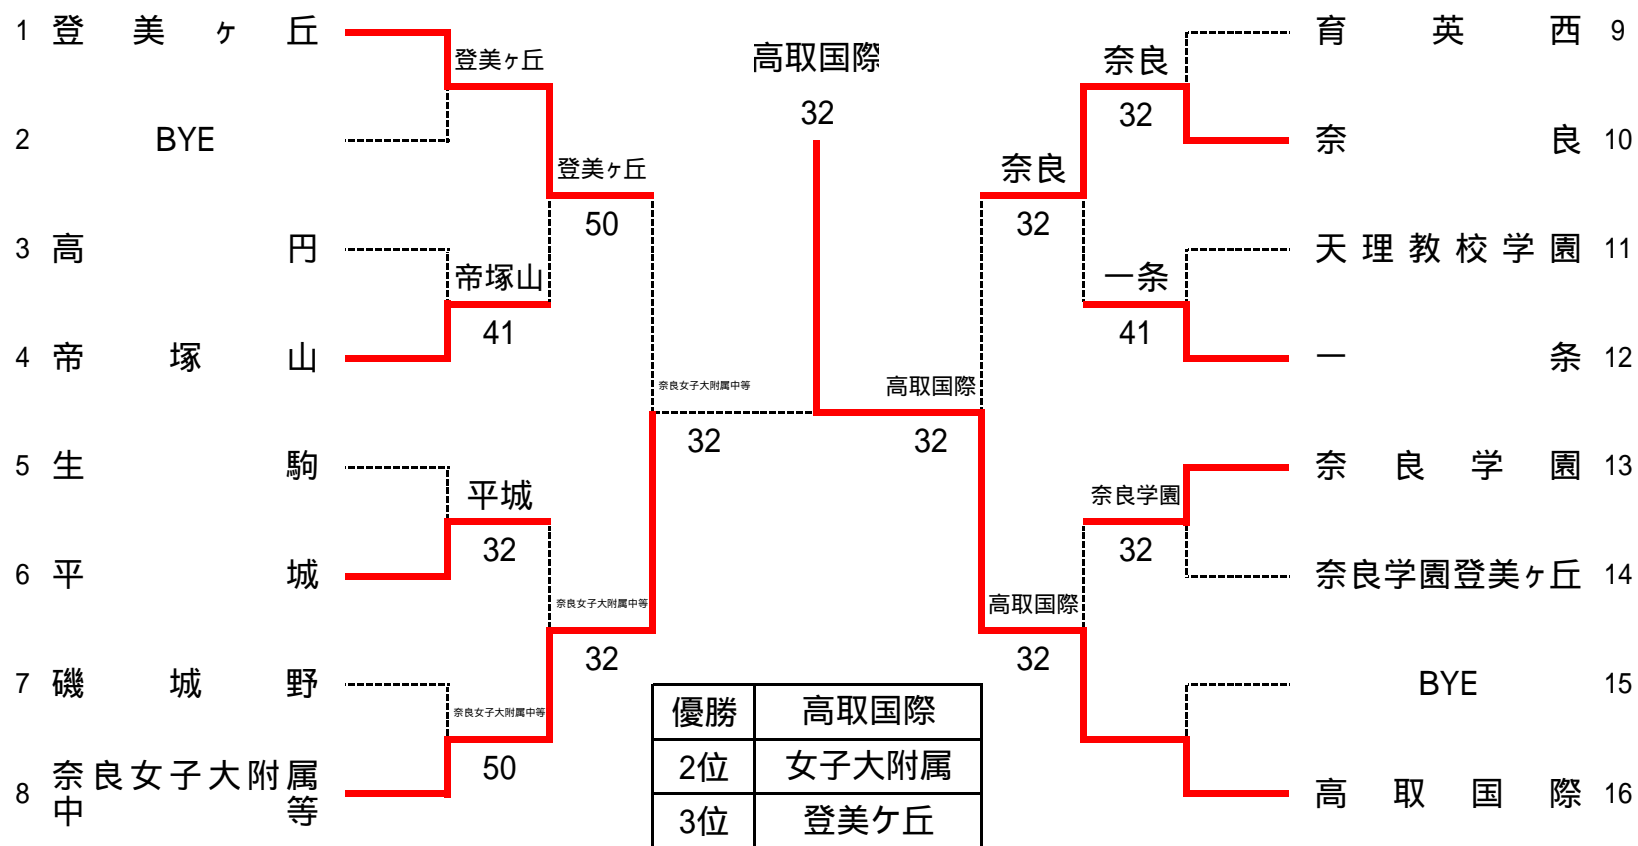

# 平成26年度 全国選抜高校テニス大会奈良県予選 女子団体

第一代表	高取国際
第二代表	女子大附属

優勝	高取国際
2位	女子大附属
3位	登美ヶ丘

<b>SFR1</b>	<b>1</b>	登美ヶ丘	23	奈良女子大附属	<b>8</b>
S1		辻井 桜花	60	矢原 涼帆	
D1		金原 結衣	46	奥田 千遥	
		吉岡 真捺		塚原 瑞穂	
S2		染川 真衣	60	楠原 佳奈	
D2		浅田 紫苑	36	前田 理沙	
		織田 ありさ		内田 桃香	
S3		北山 百恵	36	高原 由依	

up

<b>FR</b>	<b>8</b>	奈良女子大附属	23	高取国際	<b>16</b>
S1		奥田 千遥	16	能勢 彩佳音	
D1		矢原 涼帆	60	堀内 弥生	
		楠原 佳奈		生野 千裕	
S2		前田 理沙	26	末次 真菜	
D2		内田 桃香	26	喜多 朱音	
		高原 由依		渡邊 愛里	
S3		塚原 瑞穂	76(5)	吉川 佳奈	

<b>SFR2</b>	<b>10</b>	奈良	23	高取国際	<b>16</b>
S1		水野 真奈絵	06	能勢 彩佳音	
D1		阪口 円香	60	堀内 弥生	
		福田 美緒		生野 千裕	
S2		村中 久珠	06	末次 真菜	
D2		上岡 愛理	62	喜多 朱音	
		花岡 菜摘		渡邊 愛里	
S3		岡野 琴香	06	吉川 佳奈	

up

3位決定R

<b>立決定</b>	<b>1</b>	登美ヶ丘	50	奈良	<b>10</b>
S1		辻井 桜花	61	村中 久珠	
D1		吉岡 真捺	64	阪口 円香	
		北山 百恵		福田 美緒	
S2		染川 真衣	60	野呂 有紗	
D2		浅田 紫苑	61	花岡 菜摘	
		織田 ありさ		牧井 美波	
S3		金原 結衣	60	岡野 琴香	