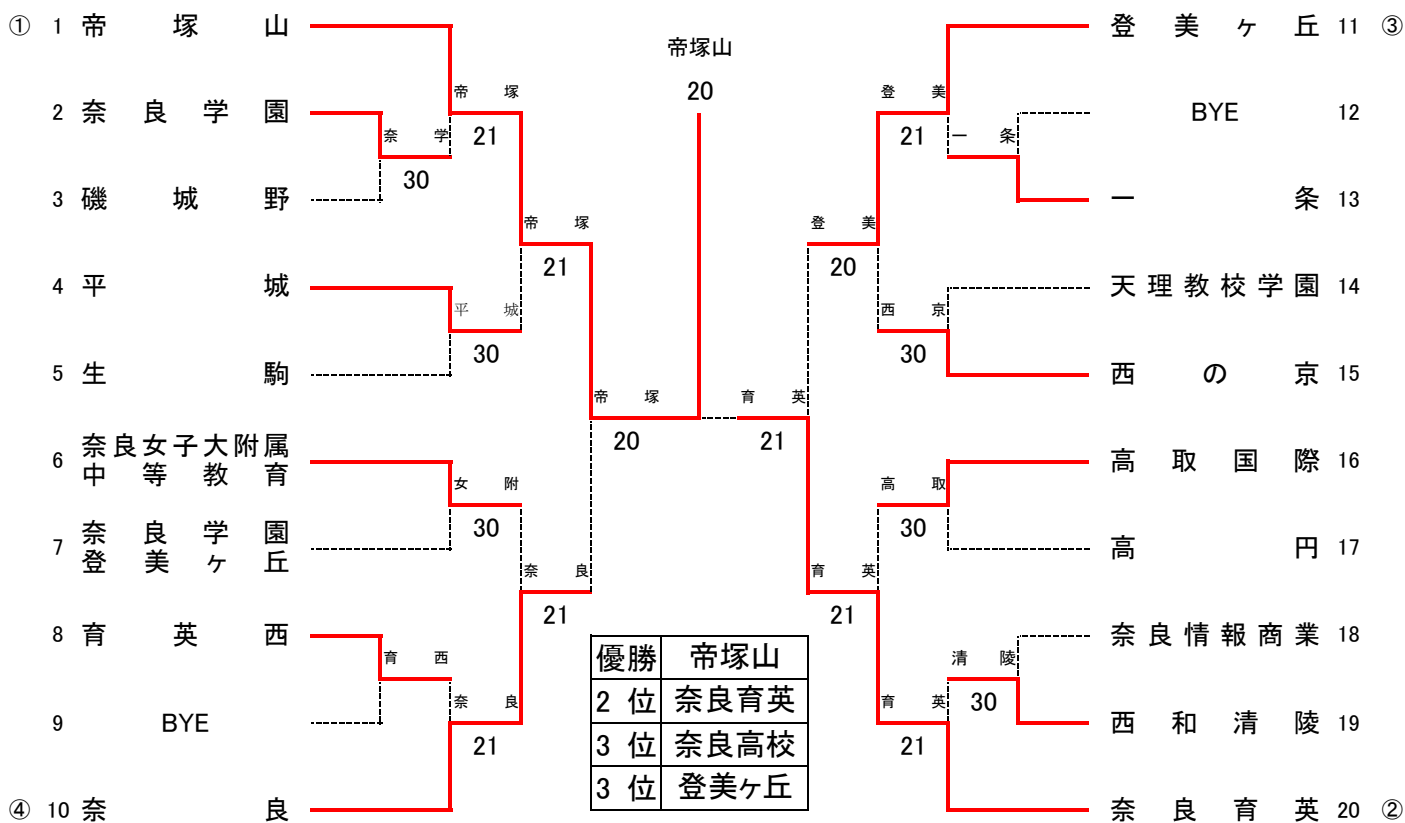

平成25年度 全国高等学校総合体育大会奈良県予選(テニス部) 女子団体

SFR1	1	帝塚山	20	奈良	10
D		澤田 実梨② 大西 佳那②	21	鎌田 瑞季② 大畑 美可子②	
S1		樋口 菜穂子②	60	鎌田 菜緒③	
S2		窪之内 李音②	60	辻本 琴美②	
		登美		育英	

up

FR1	1	帝塚山	20	奈良育英	20
D		窪之内 李音② 澤田 実梨②	25	三原 翠② 与四田 来実②	
S1		樋口 菜穂子②	60	中西 絢音②	
S2		大西 佳那②	63	酒井 彩帆②	

SF2	11	登美ヶ丘	12	奈良育英	20
D		藤井 鈴巳③ 平岡 梓③	60	中西 絢音② 酒井 彩帆②	
S1		豊岡 奈津美③	46	三原 翠②	
S2		矢垣 芽依③	16	与四田 来実②	

up