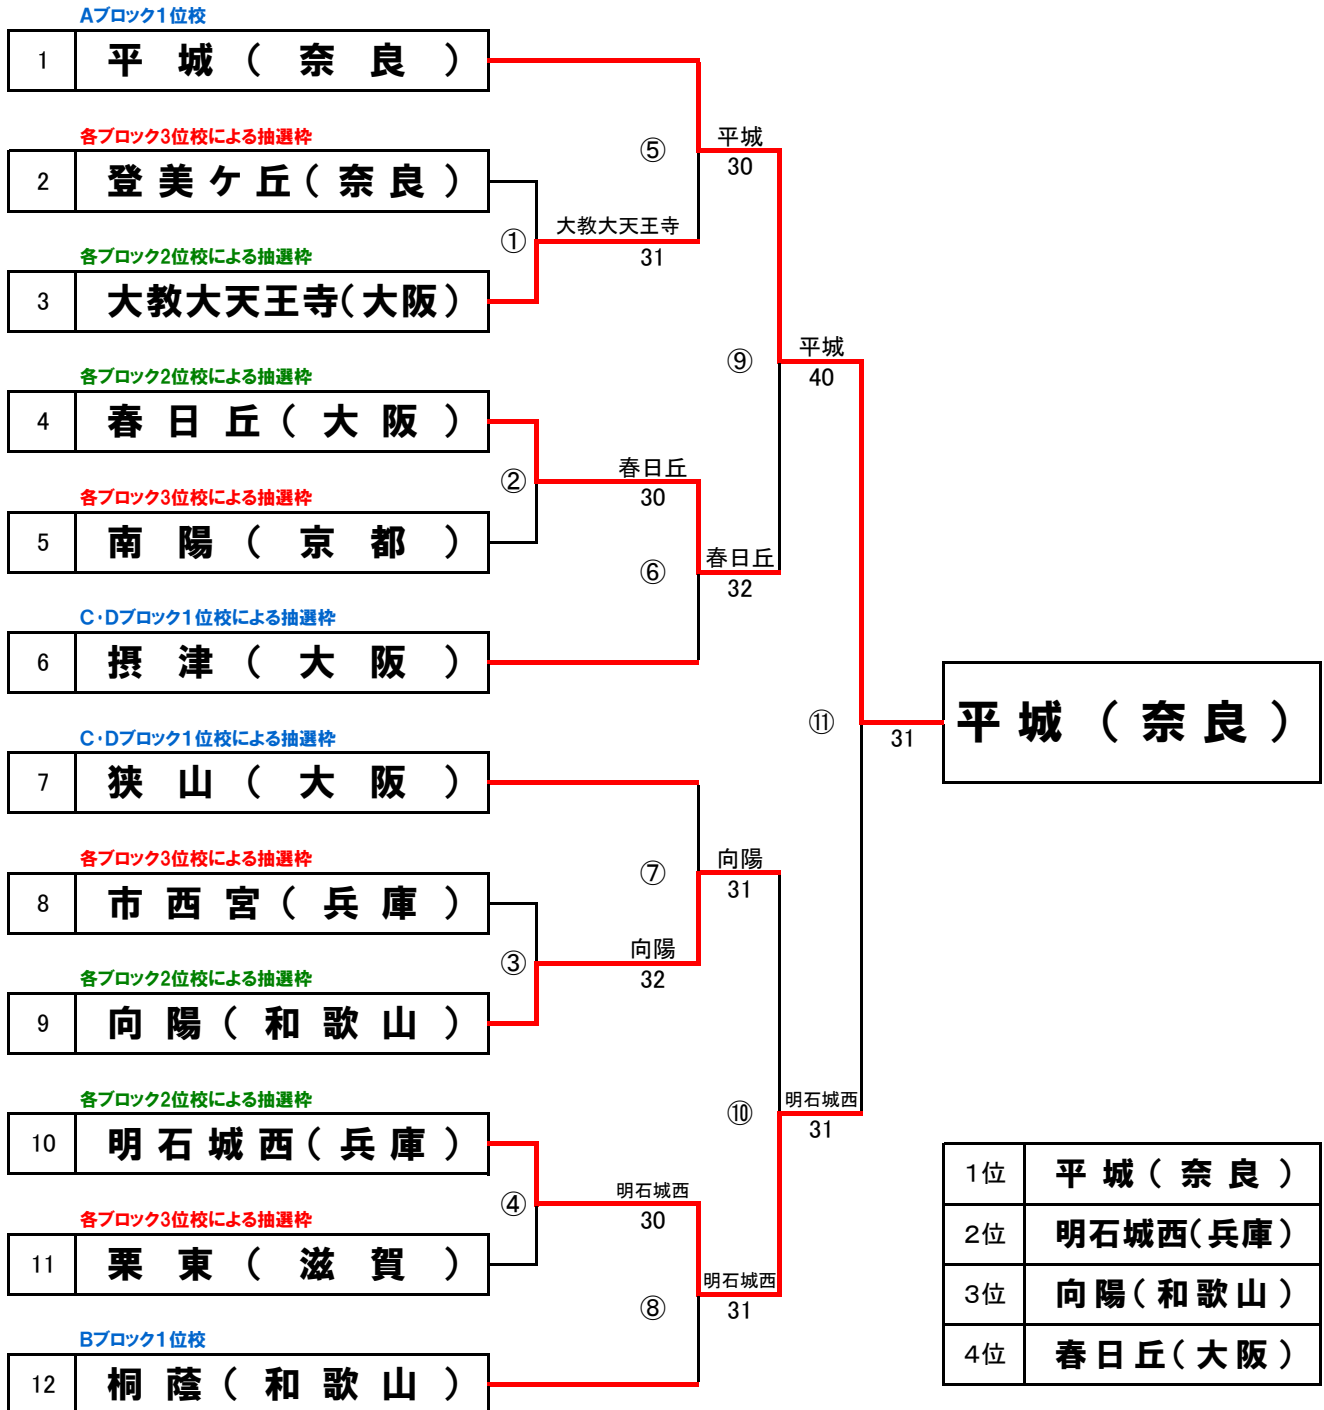

第13回近畿公立高等学校テニス大会 <決勝トーナメント>

2016年1月5日(火)・6日(水)
和歌山市立つつじが丘テニスコー

各ブロック1、2、3位校計12校によるトーナメント

- ①C・Dブロック1位校による抽選(ドローNo.6、7に入ります) ②各ブロック2位校による抽選(ドローNo.3、4、9、10に入ります)
③各ブロック3位校による抽選(ドローNo.2、5、8、11に入ります)

【男子】

3位決定戦

第13回近畿公立高等学校テニス大会 <決勝トーナメント コンソレ>

2016年1月5日(火)・6日(水)
和歌山市立つつじが丘テニスコー

【男子1R負けコンソレ】

【男子2R負けコンソレ】

<4位校トーナメント>

第13回近畿公立高等学校テニス大会

2016年1月5日(火)・6日(水)
和歌山市立つじが丘テニスコート

ブロックA/平城(奈良) ブロックB/明石城西(兵庫) ブロックC/狭山(大阪) ブロックD/向陽(和歌山)