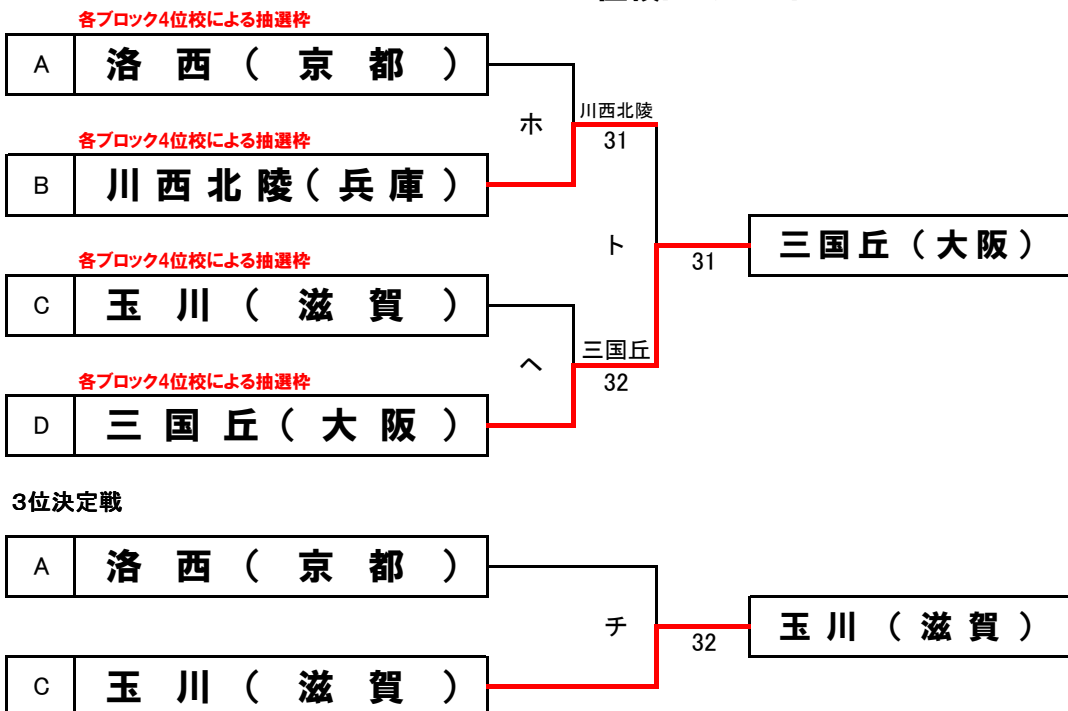

第13回近畿公立高等学校テニス大会 <決勝トーナメント>

2016年1月5日(火)・6日(水)
和歌山市立つつじが丘テニスコー

各ブロック1、2、3位校計12校によるトーナメント

- ①C・Dブロック1位校による抽選(ドローNo.6、7に入ります) ②各ブロック2位校による抽選(ドローNo.3、4、9、10に入ります)
③各ブロック3位校による抽選(ドローNo.2、5、8、11に入ります)

【男子】

3位決定戦

第13回近畿公立高等学校テニス大会 <決勝トーナメント コンソレ>

2016年1月5日(火)・6日(水)
和歌山市立つつじが丘テニスコー

【男子1R負けコンソレ】

【男子2R負けコンソレ】

<4位校トーナメント>

第13回近畿公立高等学校テニス大会

2016年1月5日(火)・6日(水)
和歌山市立つじが丘テニスコート

ブロックA/平城(奈良) ブロックB/明石城西(兵庫) ブロックC/狭山(大阪) ブロックD/向陽(和歌山)

【男子】ブロックA

	平城(奈良)		栗東(滋賀)		洛西(京都)		大教大天王寺(大阪)		勝	負	順位
平城(奈良)		S1	6 - 0	S1	6 - 1	S1	4 - 6	3	0	1位	
		D1	6 - 4	D1	6 - 0	D1	6 - 3				
		S2	6 - 1	S2	6 - 1	S2	6 - 1				
		D2	6 - 0	D2	6 - 1	D2	6 - 2				
		S3	6 - 0	S3	6 - 2	S3	6 - 2				
計	5 - 0	計	5 - 0	計	4 - 1						
栗東(滋賀)	S1	0 - 6		S1	3 - 6	S1	3 - 6	1	2	3位	
	D1	4 - 6		D1	6 - 0	D1	7 - 5				
	S2	1 - 6		S2	7 - 6(3)	S2	6 - 4				
	D2	0 - 6		D2	6 - 1	D2	4 - 6				
	S3	0 - 6		S3	2 - 1	S3	5 - 7				
計	0 - 5	計	3 - 1	計	2 - 3						
洛西(京都)	S1	1 - 6	S1	6 - 3		S1	6 - 4	0	3	4位	
	D1	0 - 6	D1	0 - 6		D1	0 - 6				
	S2	1 - 6	S2	6(3) - 7		S2	3 - 6				
	D2	1 - 6	D2	1 - 6		D2	2 - 6				
	S3	2 - 6	S3	1 - 2		S3	6 - 4				
計	0 - 5	計	1 - 3	計	2 - 3						
大教大天王寺(大阪)	S1	6 - 4	S1	6 - 3	S1	4 - 6		2	1	2位	
	D1	3 - 6	D1	5 - 7	D1	6 - 0					
	S2	1 - 6	S2	4 - 6	S2	6 - 3					
	D2	2 - 6	D2	6 - 4	D2	6 - 2					
	S3	2 - 6	S3	7 - 5	S3	4 - 6					
計	1 - 4	計	3 - 2	計	3 - 2						