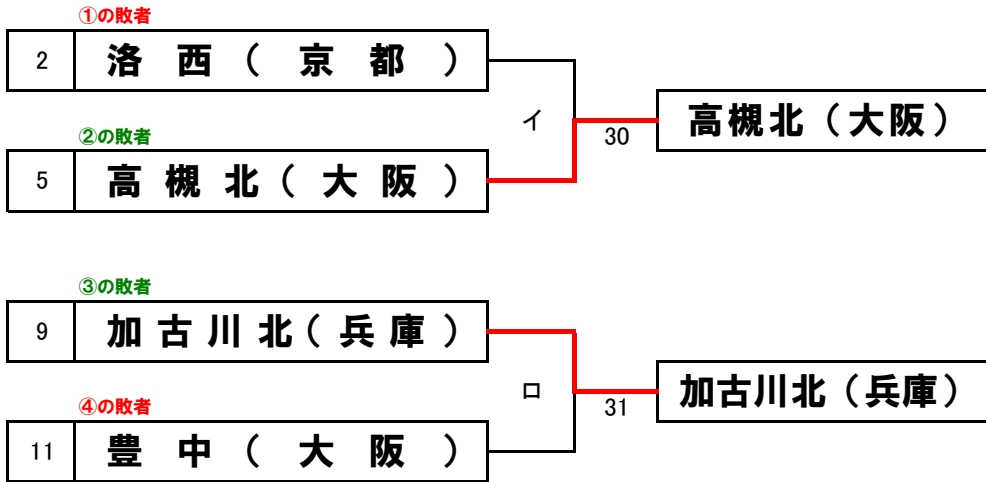

第13回近畿公立高等学校テニス大会 <決勝トーナメント コンソレ>

2016年1月5日(火)・6日(水)
和歌山市立つつじが丘テニスコー

【女子1R負けコンソレ】