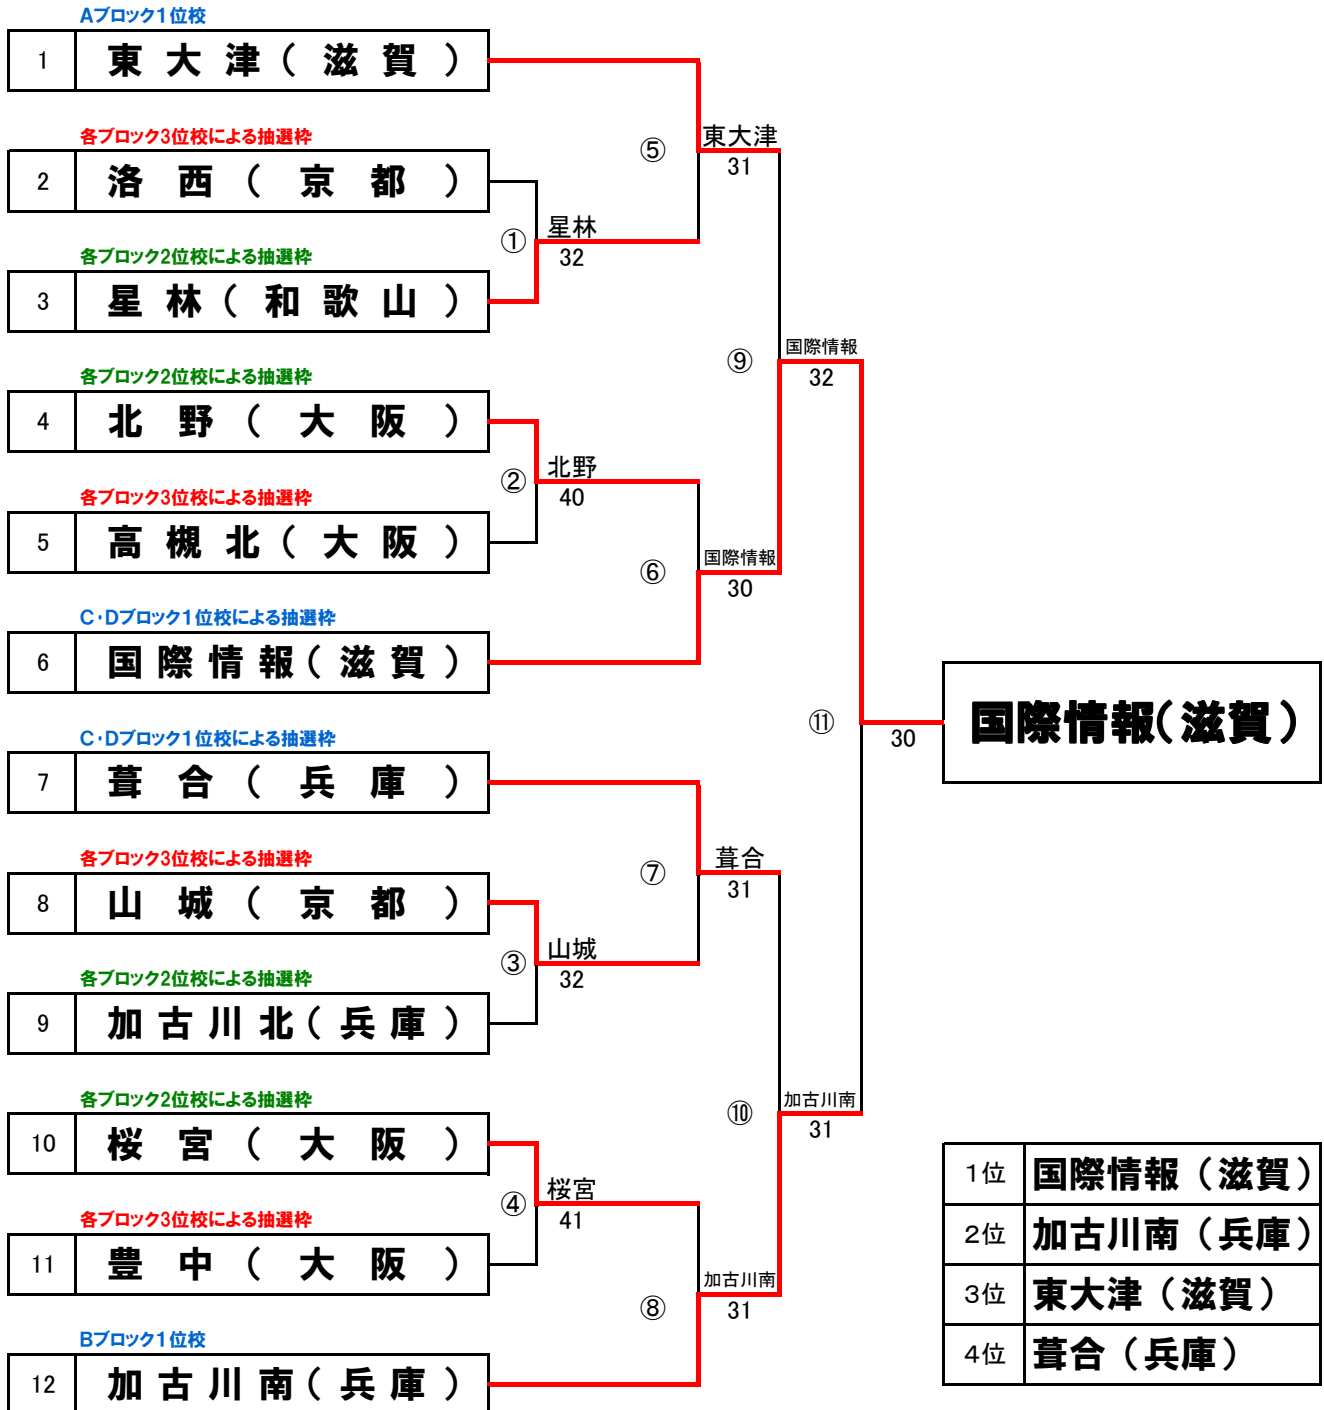

第13回近畿公立高等学校テニス大会 <決勝トーナメント>

2016年1月5日(火)・6日(水)
和歌山市立つつじが丘テニスコー

各ブロック1、2、3位校計12校によるトーナメント

- ①C・Dブロック1位校による抽選(ドローNo.6、7に入ります) ②各ブロック2位校による抽選(ドローNo.3、4、9、10に入ります)
③各ブロック3位校による抽選(ドローNo.2、5、8、11に入ります)

【女子】

3位決定戦