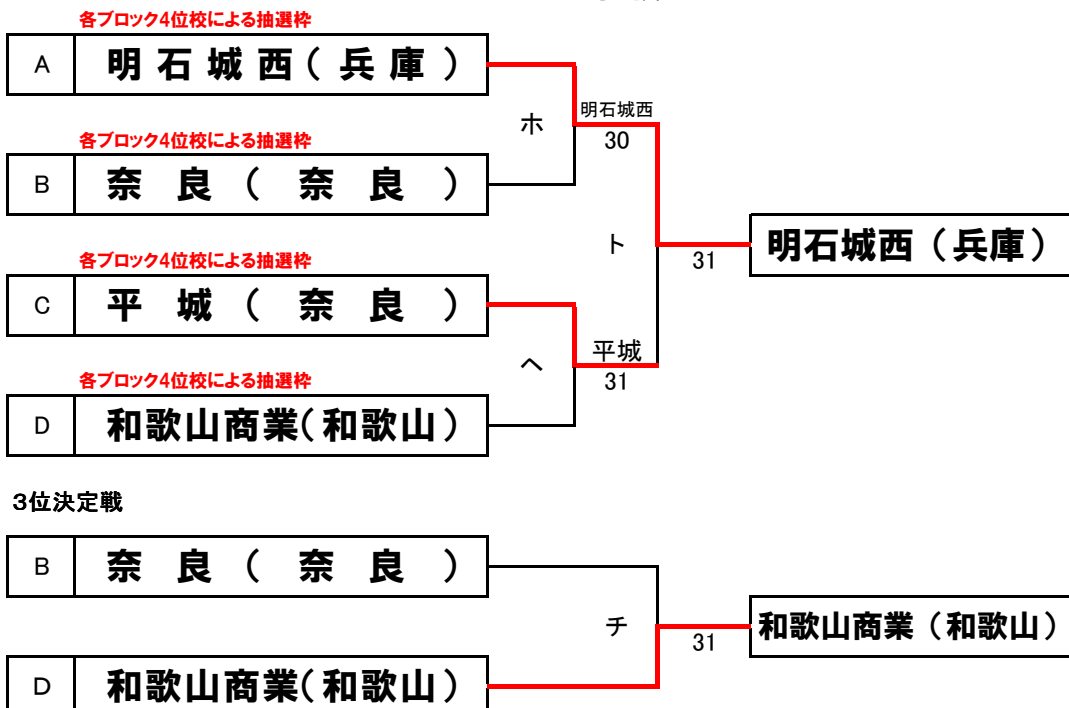

第13回近畿公立高等学校テニス大会 <決勝トーナメント コンソレ>

2016年1月5日(火)・6日(水)
和歌山市立つつじが丘テニスコー

【女子1R負けコンソレ】

【女子2R負けコンソレ】

<4位校トーナメント>

第13回近畿公立高等学校テニス大会

2016年1月5日(火)・6日(水)
和歌山市立つじが丘テニスコート

ブロックシード ブロックA/東大津(滋賀) ブロックB/加古川南(兵庫) ブロックC/国際情報(滋賀) ブロックD/北野(大阪)