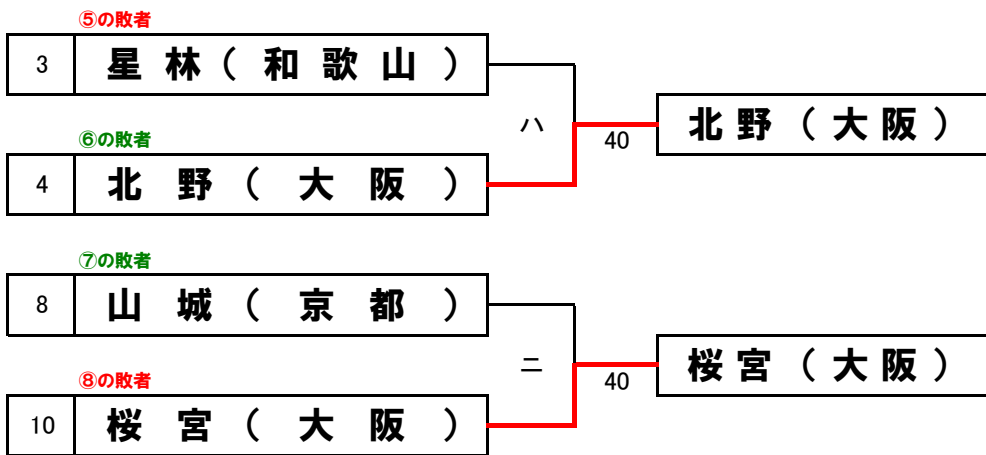

【女子2R負けコンソレ】