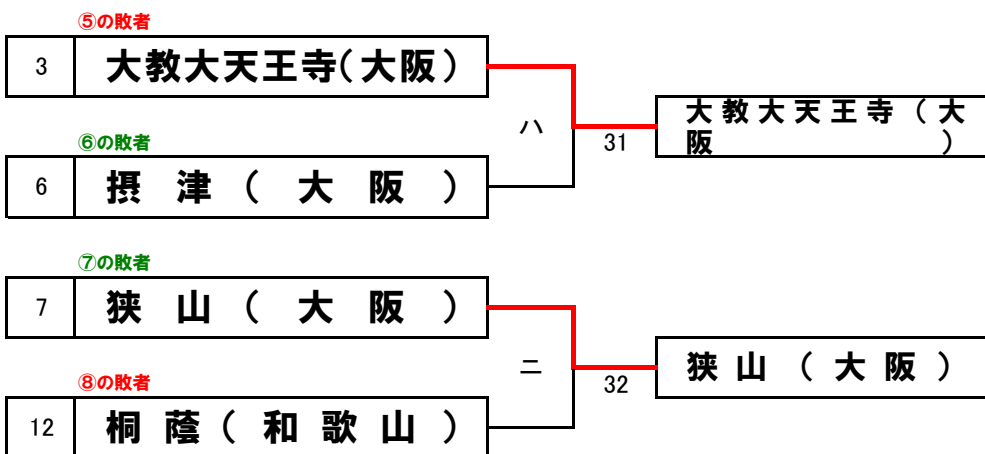

【男子2R負けコンソレ】