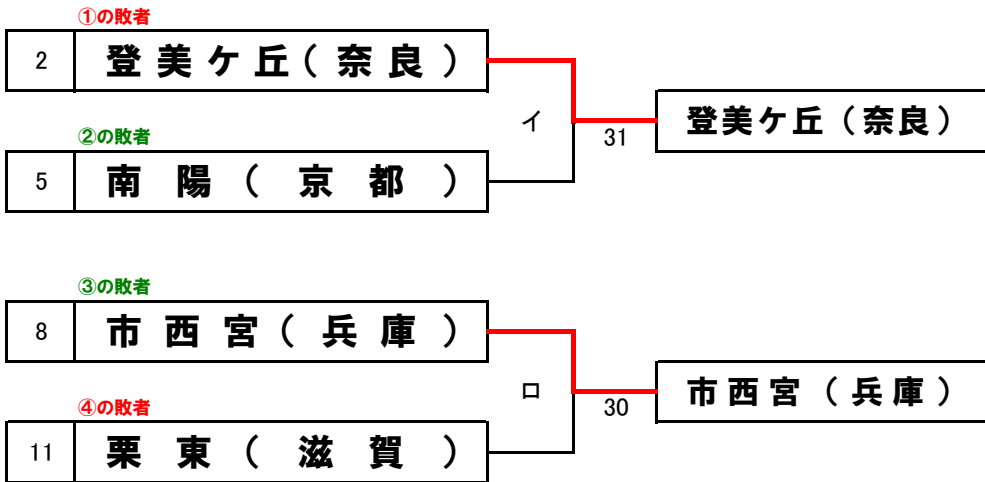

第13回近畿公立高等学校テニス大会 <決勝トーナメント コンソレ>

2016年1月5日(火)・6日(水)
和歌山市立つつじが丘テニスコー

【男子1R負けコンソレ】