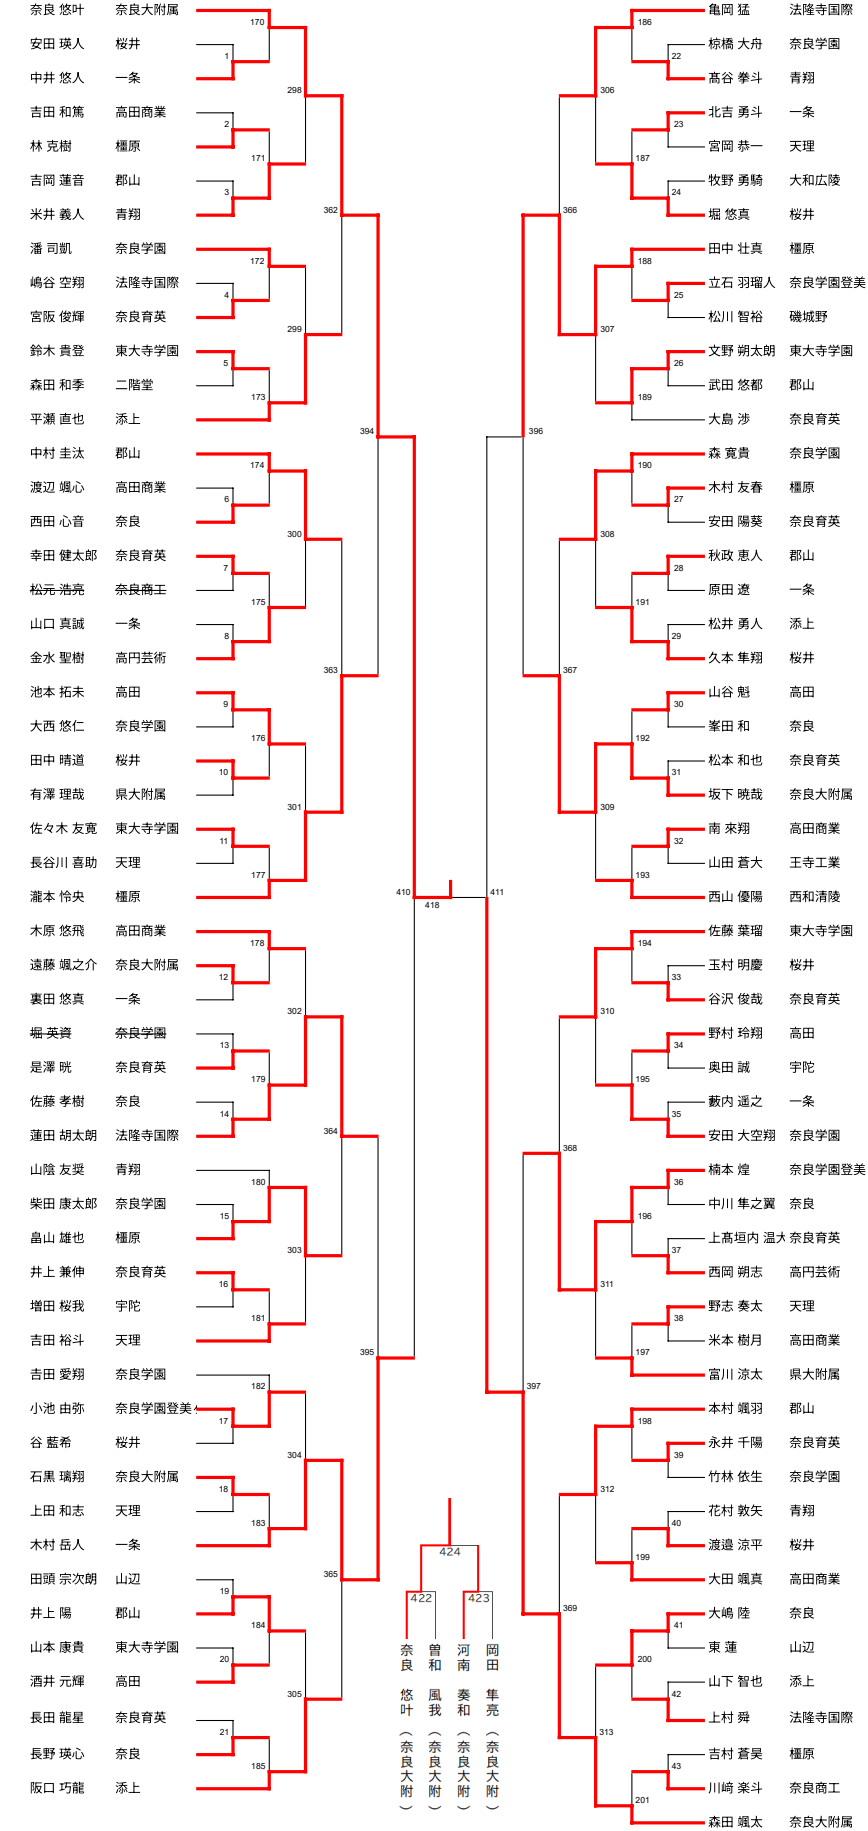

# 令和8年度第76回奈良県高等学校バドミントン春季大会

日時：令和8年4月11・12・18・19・26日

場所：ジェイテクトアリーナ・桜井芝運動総合公園

## 《男子ダブルス》

男子ダブルス(1)

男子ダブルス(2)

女子ダブルス(2)

男子シングルス (1)

男子シングルス (2)

男子シングルス (4)