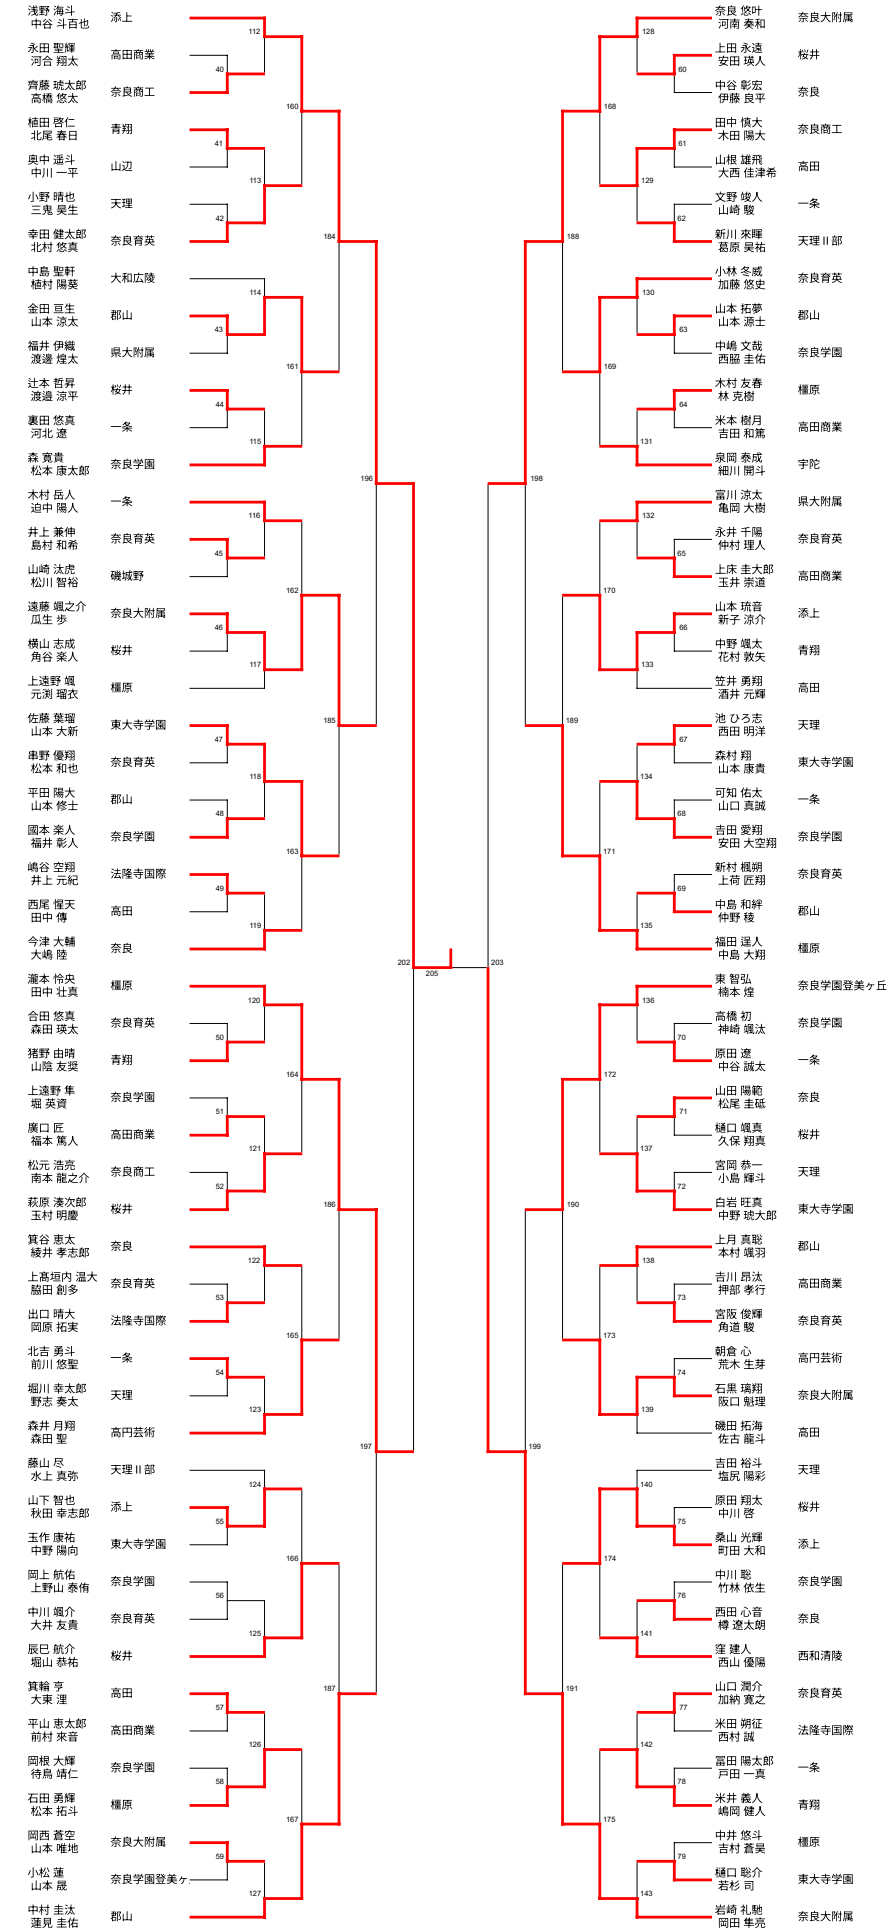

# 令和8年度第76回奈良県高等学校バドミントン春季大会

日時：令和8年4月11・12・18・19・26日

場所：ジェイテクトアリーナ・桜井芝運動総合公園

## 《男子ダブルス》

男子ダブルス(1)

男子ダブルス(2)

女子ダブルス(2)

男子シングルス (1)

男子シングルス (2)

男子シングルス (4)