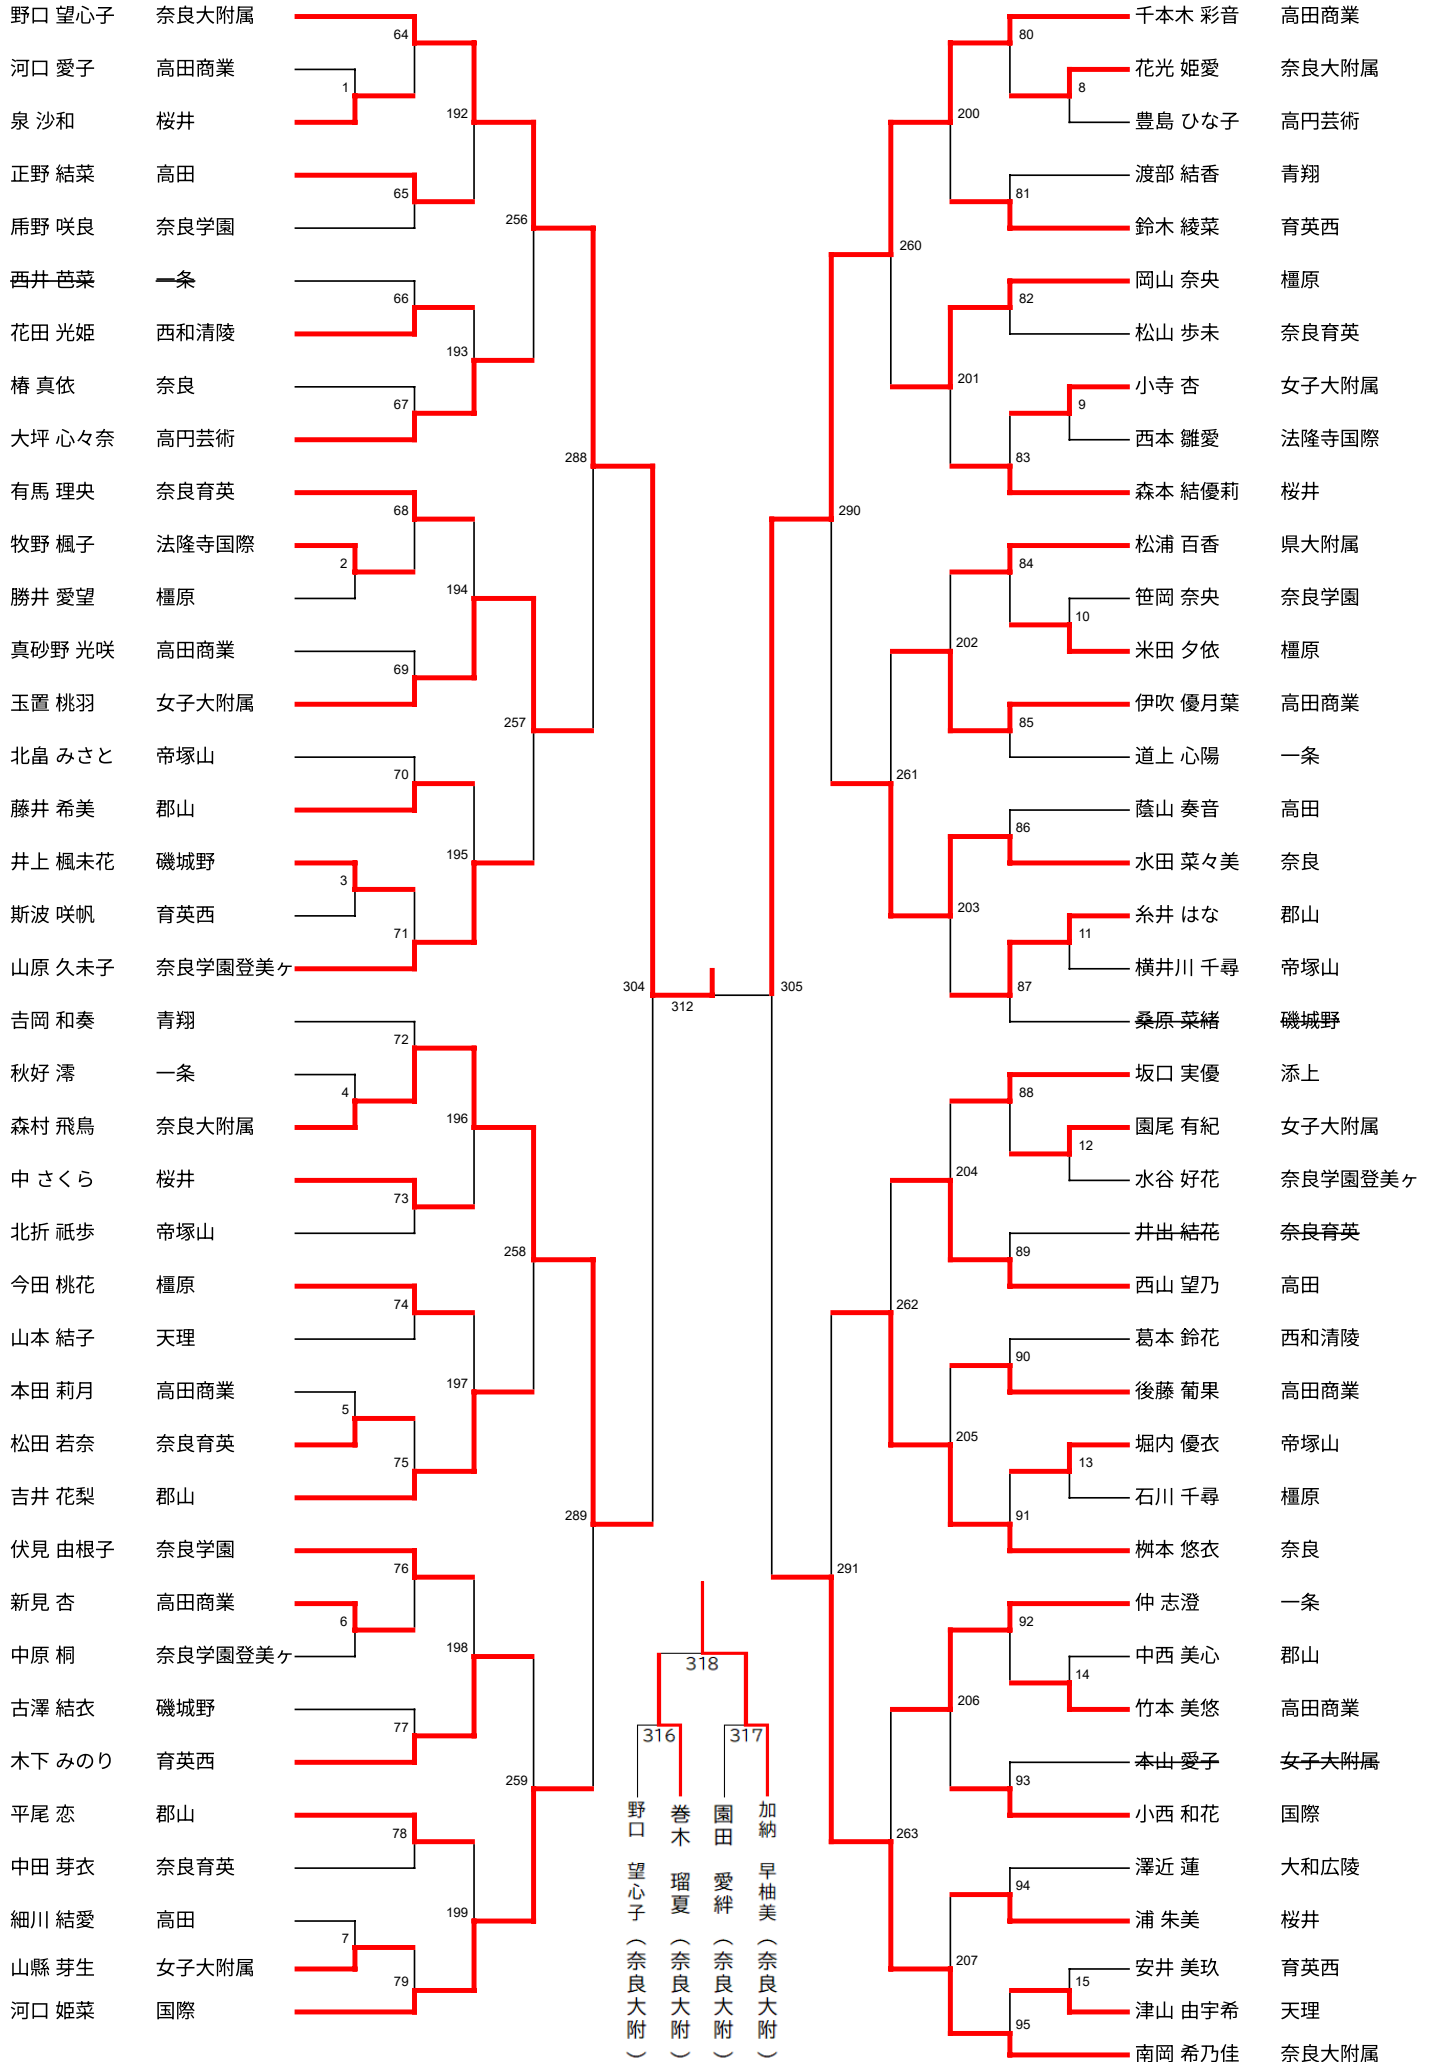

# 令和8年度第76回奈良県高等学校バドミントン春季大会

日時：令和8年4月11・12・18・19・26日

場所：ジェイテクトアリーナ・桜井芝運動総合公園

## 《男子ダブルス》

男子ダブルス(1)

男子ダブルス(2)

女子ダブルス(2)

男子シングルス (1)

男子シングルス (2)

男子シングルス (4)

# 女子シングルス (1)