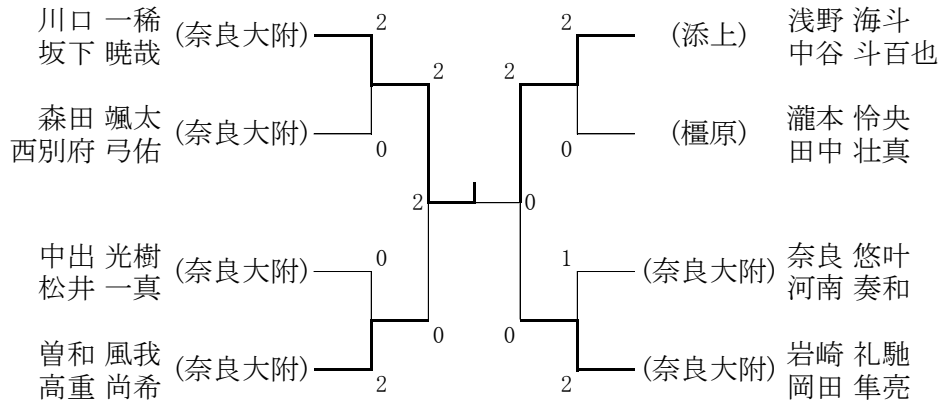

令和8年度第76回奈良県高等学校バドミントン春季大会

日時：令和8年4月11・12・18・19・26日

場所：ジェイテクトアリーナ・桜井芝運動総合公園

【男子ダブルス】