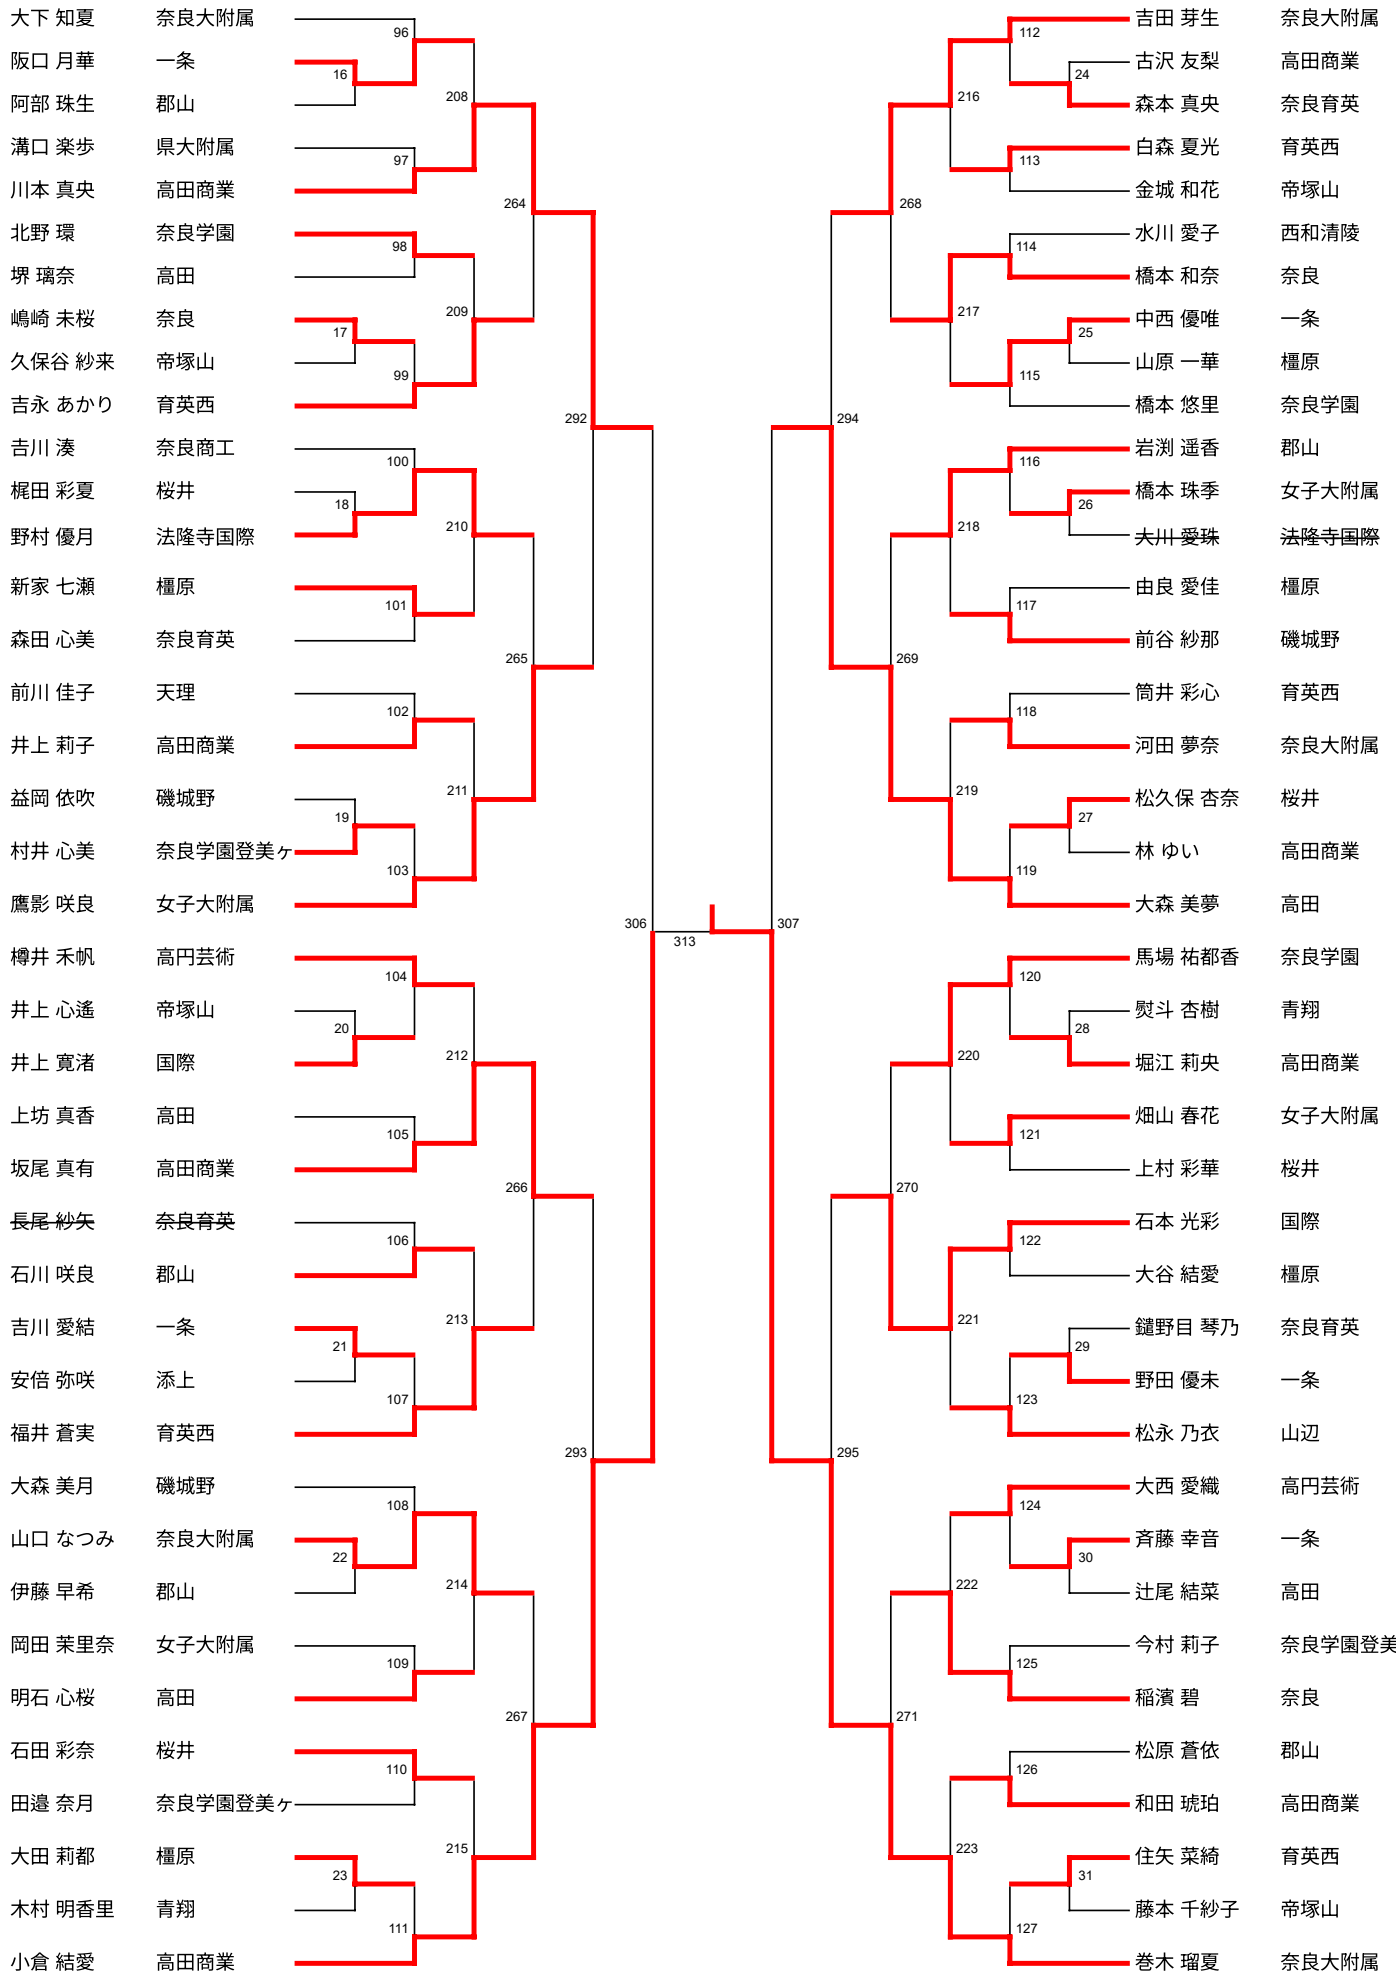

女子シングルス (2)