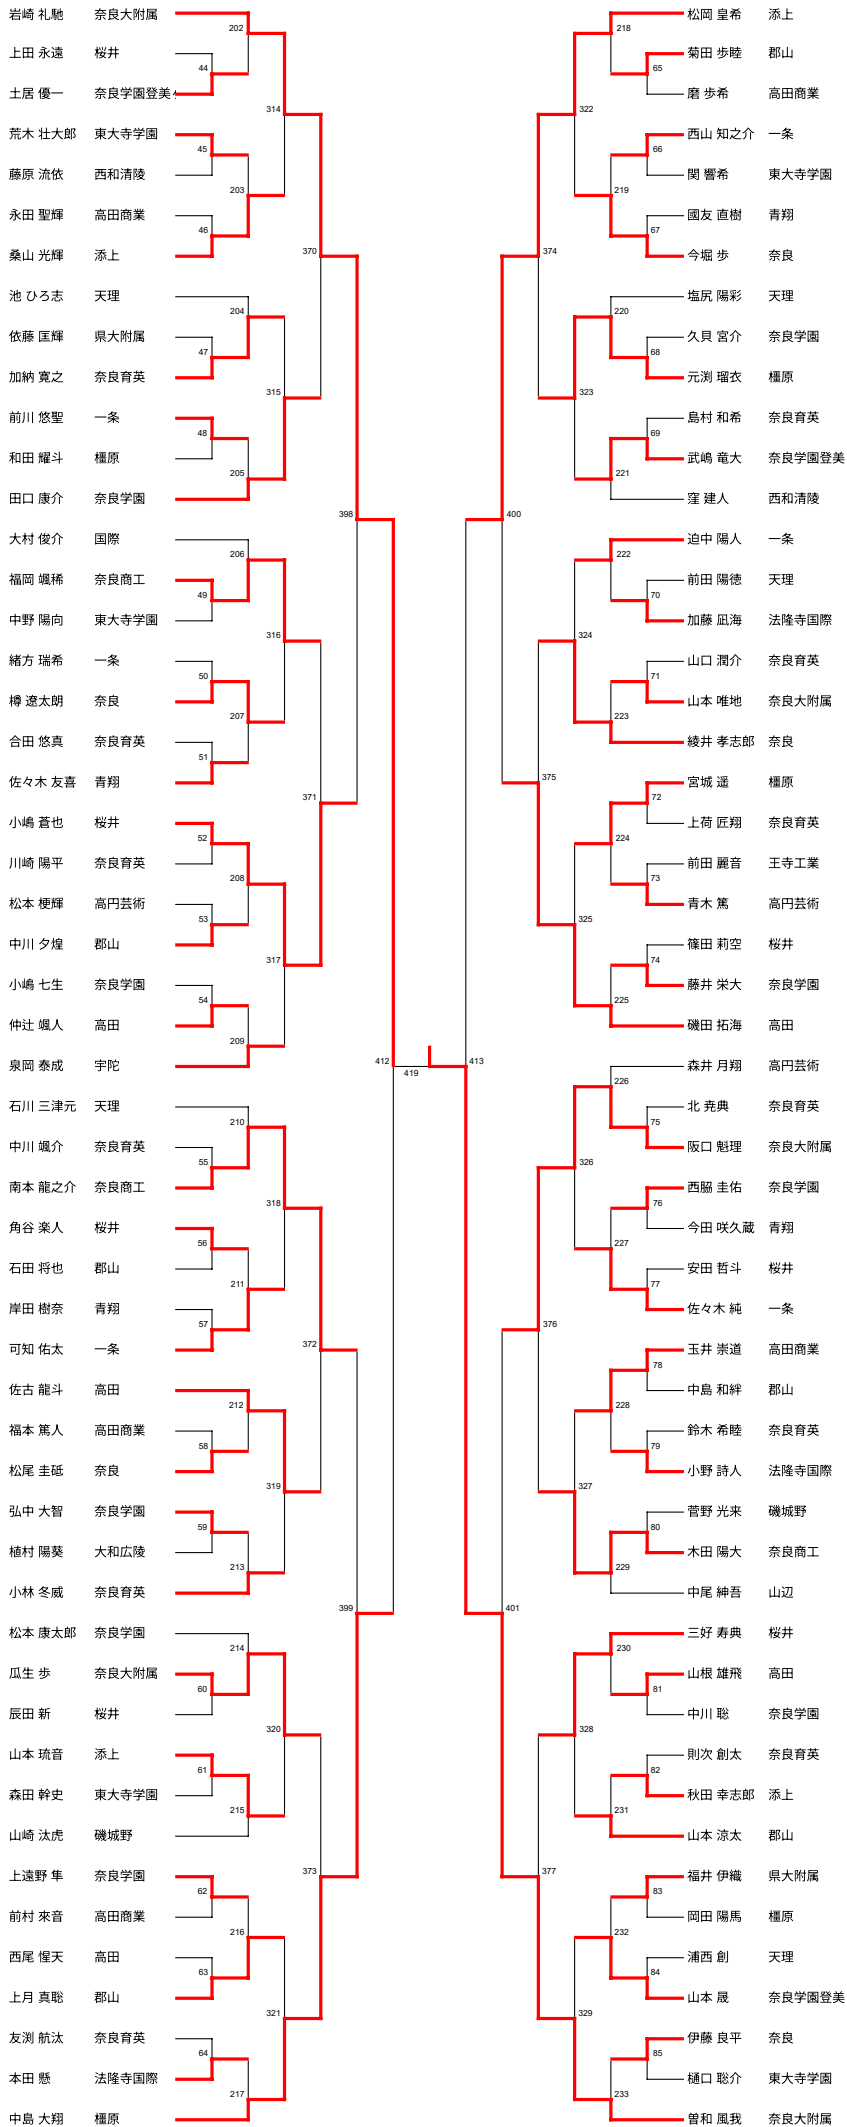

# 令和8年度第76回奈良県高等学校バドミントン春季大会

日時：令和8年4月11・12・18・19・26日

場所：ジェイテクトアリーナ・桜井芝運動総合公園

## 《男子ダブルス》

男子ダブルス(1)

男子ダブルス(2)

女子ダブルス(2)

男子シングルス (1)

男子シングルス (2)

男子シングルス (4)