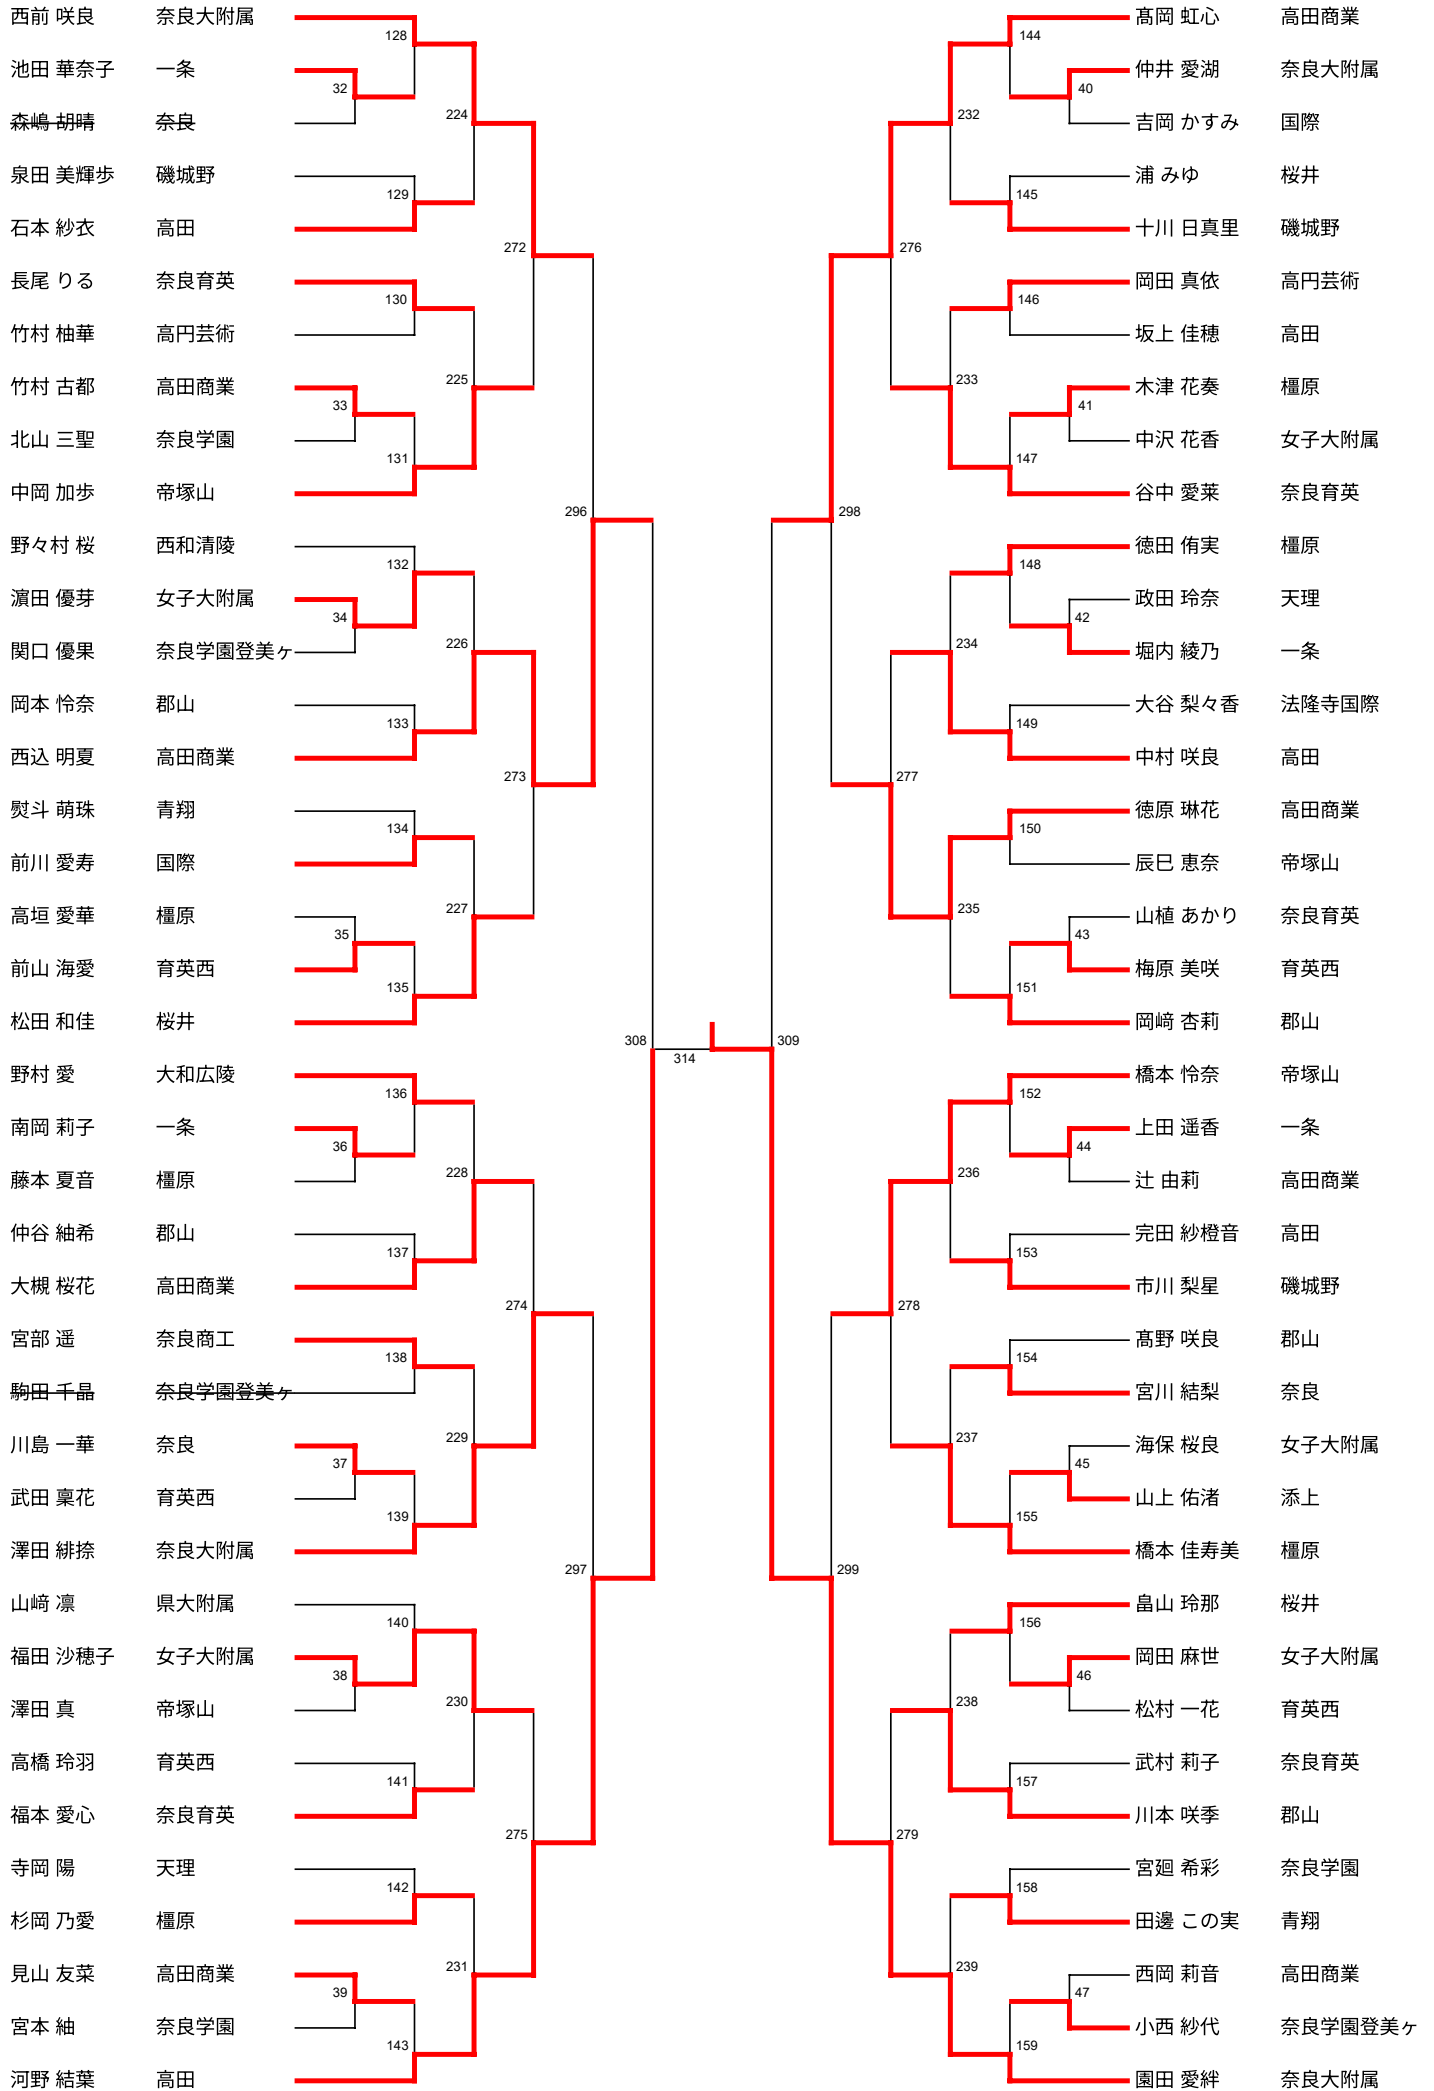

女子シングルス (3)