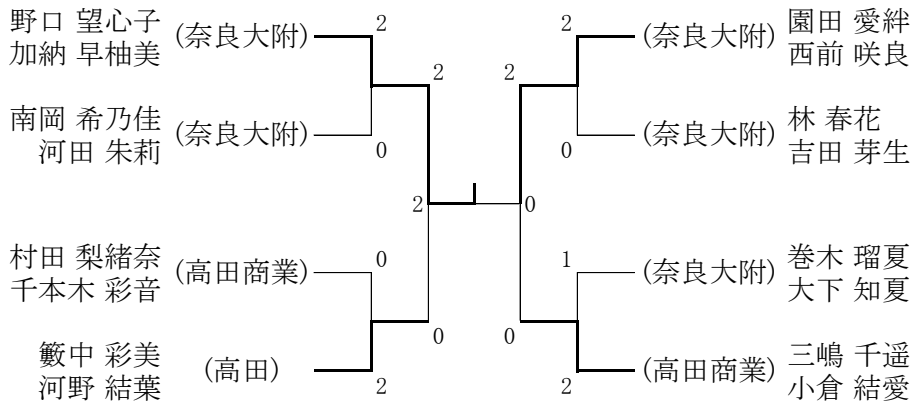

令和8年度第76回奈良県高等学校バドミントン春季大会

日時：令和8年4月11・12・18・19・26日

場所：ジェイテクトアリーナ・桜井芝運動総合公園

【男子ダブルス】

【女子ダブルス】

【男子シングルス】

【女子シングルス】