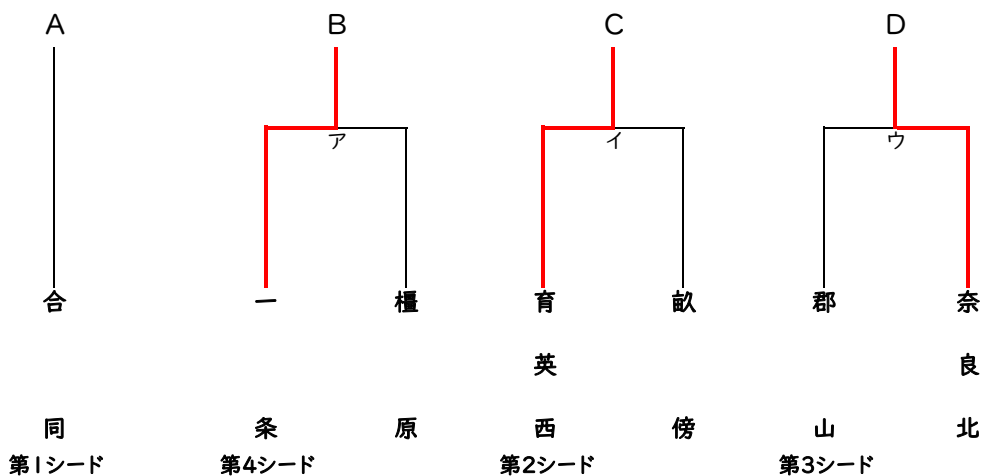

令和8年度奈良県高等学校総合体育大会ハンドボールの部 兼
令和8年度全国高等学校総合体育大会ハンドボール競技大会高松宮記念杯
第77回全日本高等学校ハンドボール選手権大会奈良県予選

期日	令和8年5月23日・24日・30日・31日・6月7日・8日	
会場	生駒市体育協会総合SC体育館・生駒市体育協会滝寺SC体育館	
順位		男子
	1位	東大寺学園高等学校
	2位	奈良県立添上高等学校
	3位	奈良県立郡山高等学校
	4位	奈良県立生駒高等学校
		女子
		合同
		(添上・生駒・奈良大学附属・奈良女子・奈良・法隆寺国際)
		育英西高等学校
		奈良県立奈良北高等学校
		奈良市立一条高等学校

男子の部

女子の部