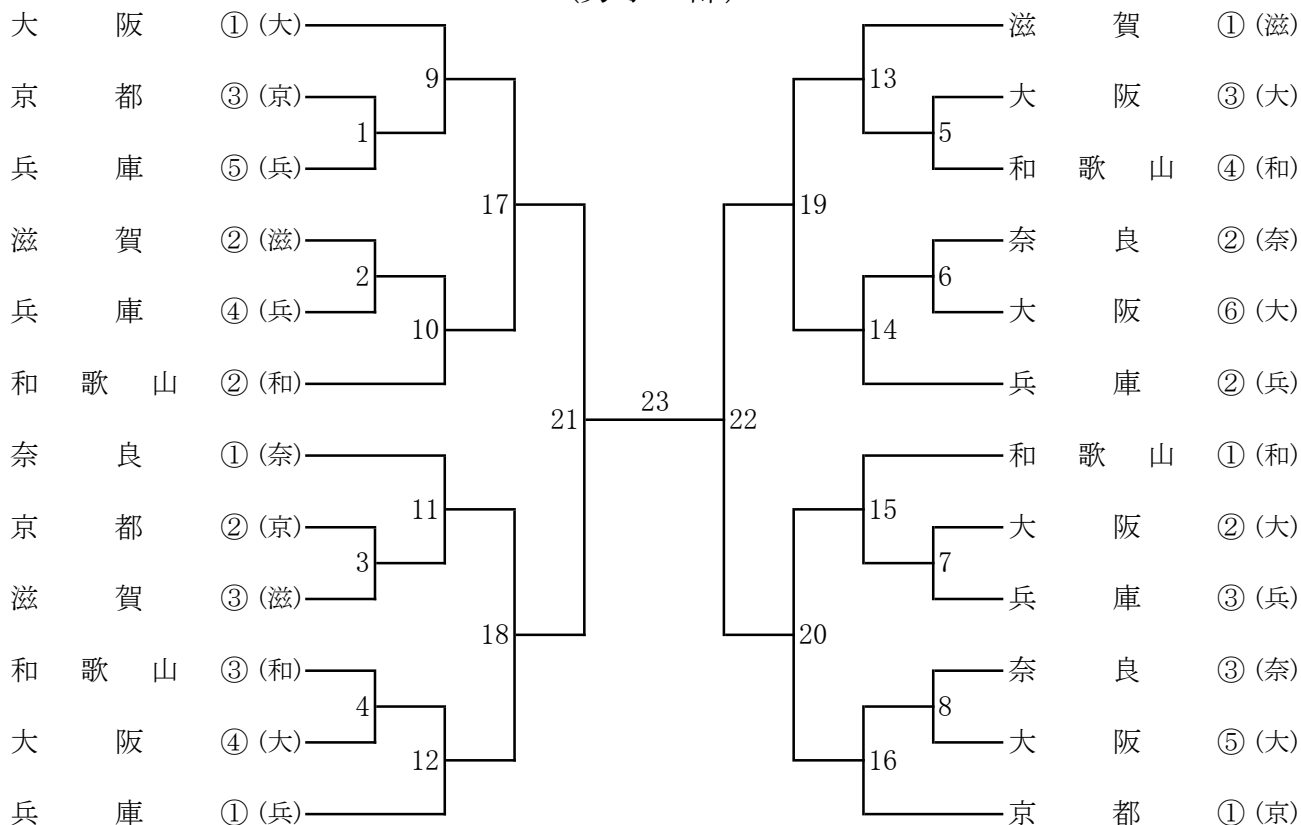

第69回近畿高校選手権大会

組み合わせ

(男子の部)

(女子の部)