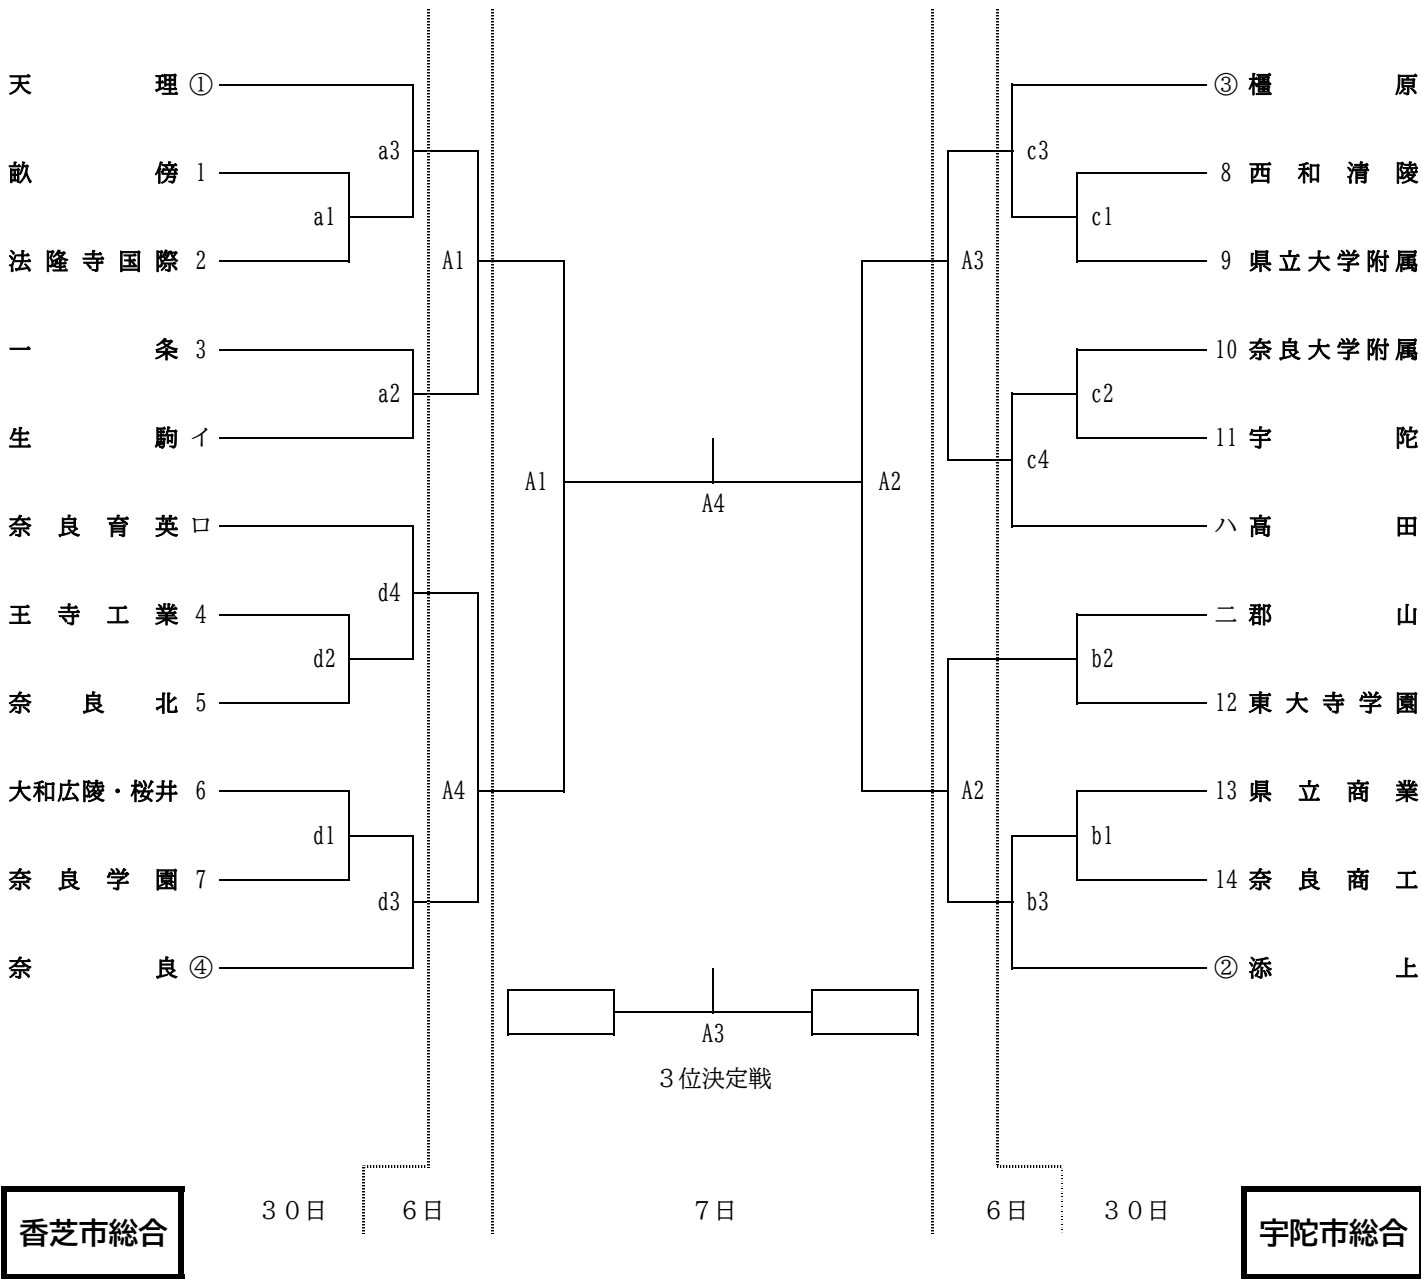

令和8年度奈良県高等学校総合体育大会バレーボールの部  
 兼 全国高等学校総合体育大会  
 兼 近畿高等学校バレーボール優勝大会 奈良県予選 組合せ

男子

令和8年 5月30日(土) 男子 香芝市総合・宇陀市総合  
 31日(日) 女子 香芝市総合・宇陀市総合  
 6月 6日(土) 男女 香芝市総合  
 7日(日) 男女 香芝市総合

《 各日程コート設定 および ◎会場主管 ○コート主任 ( ) 内は所属 》  
 5/30 【香芝市総合】 ◎和田(畝傍) aコート：奥側○藤井(法隆寺国際) dコート：入口側○澤(奈良)  
 【宇陀市総合】 ◎大西(郡山) bコート：奥側○竹内(県立商業) cコート：入口側○前川(高田)  
 6/6 【香芝市総合】 Aコート：奥側 Bコート：入口側  
 6/7 【香芝市総合】 Aコート：奥側 Bコート：入口側