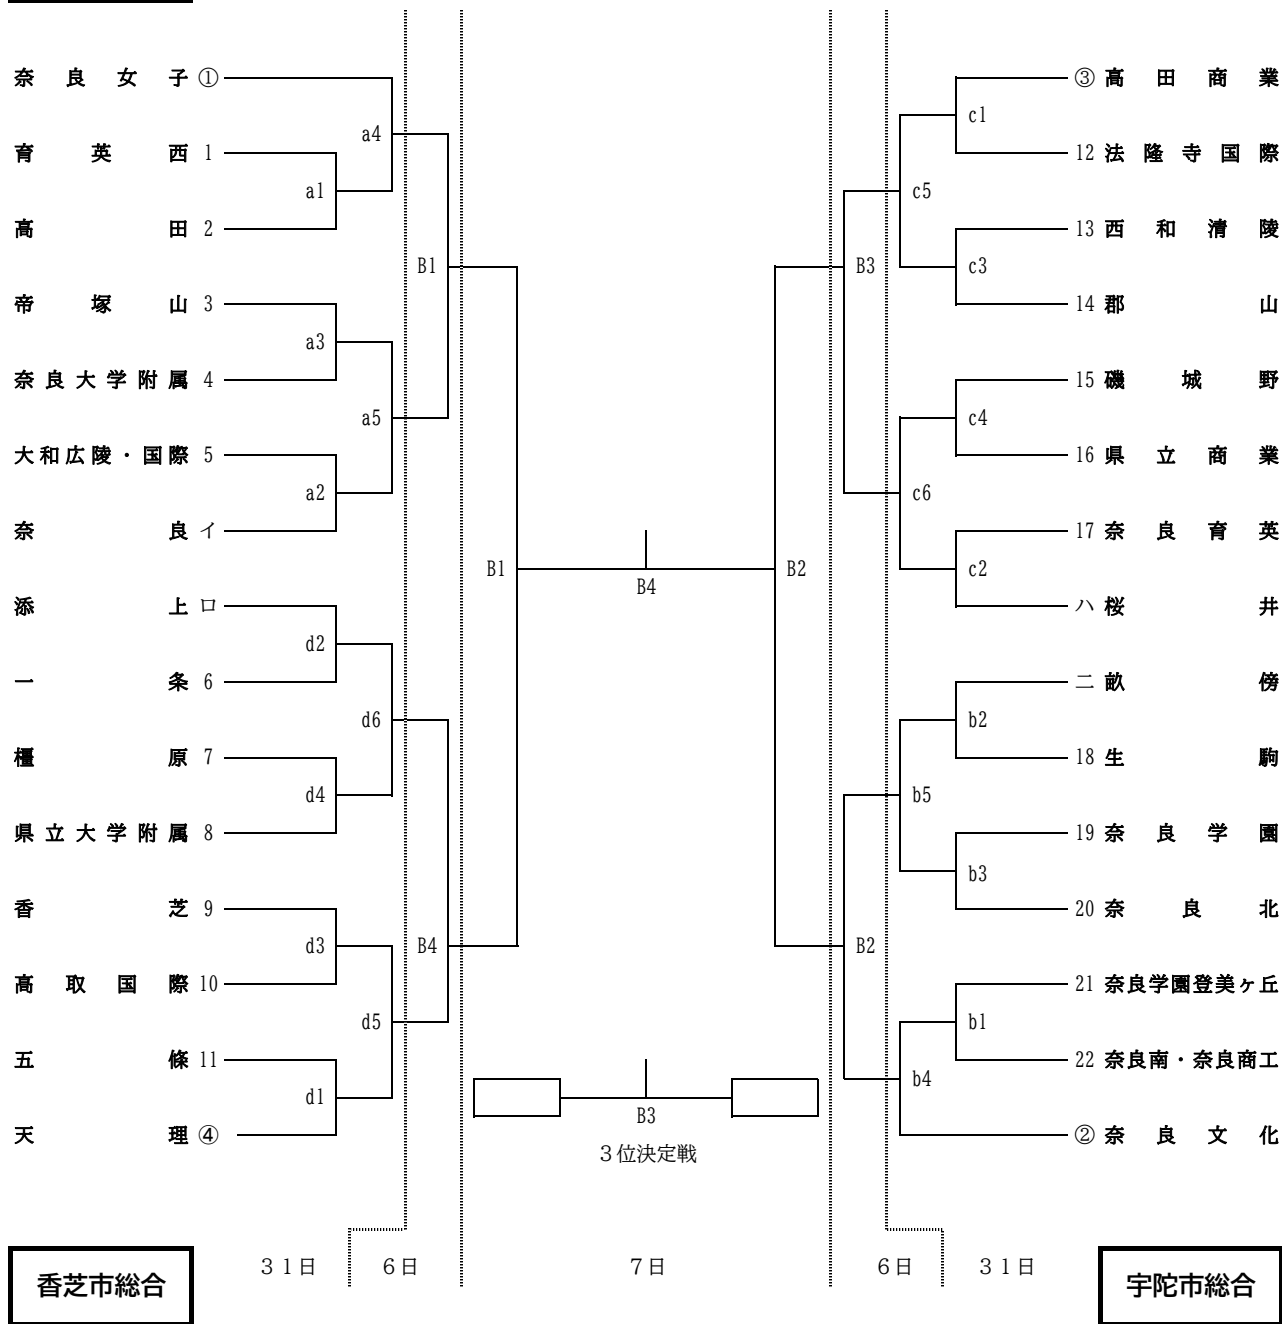

令和8年度奈良県高等学校総合体育大会バレーボールの部
 兼 全国高等学校総合体育大会
 兼 近畿高等学校バレーボール優勝大会 奈良県予選 組合せ

女子

令和8年 5月30日(土) 男子 香芝市総合・宇陀市総合
 31日(日) 女子 香芝市総合・宇陀市総合
 6月 6日(土) 男女 香芝市総合
 7日(日) 男女 香芝市総合

【各日程コート設定 および ◎会場主管 ○コート主任 ()内は所属】
 5/31 【香芝市総合】◎田中(添上) dコート：奥側○城戸内(香芝) aコート：入口側○大平(大和広陵)
 【宇陀市総合】◎緒方(奈良育英) bコート：奥側○山川(奈良文化) cコート：入口側○東平(高田商業)
 6/6 【香芝市総合】Aコート：奥側 Bコート：入口側
 6/7 【香芝市総合】Aコート：奥側 Bコート：入口側